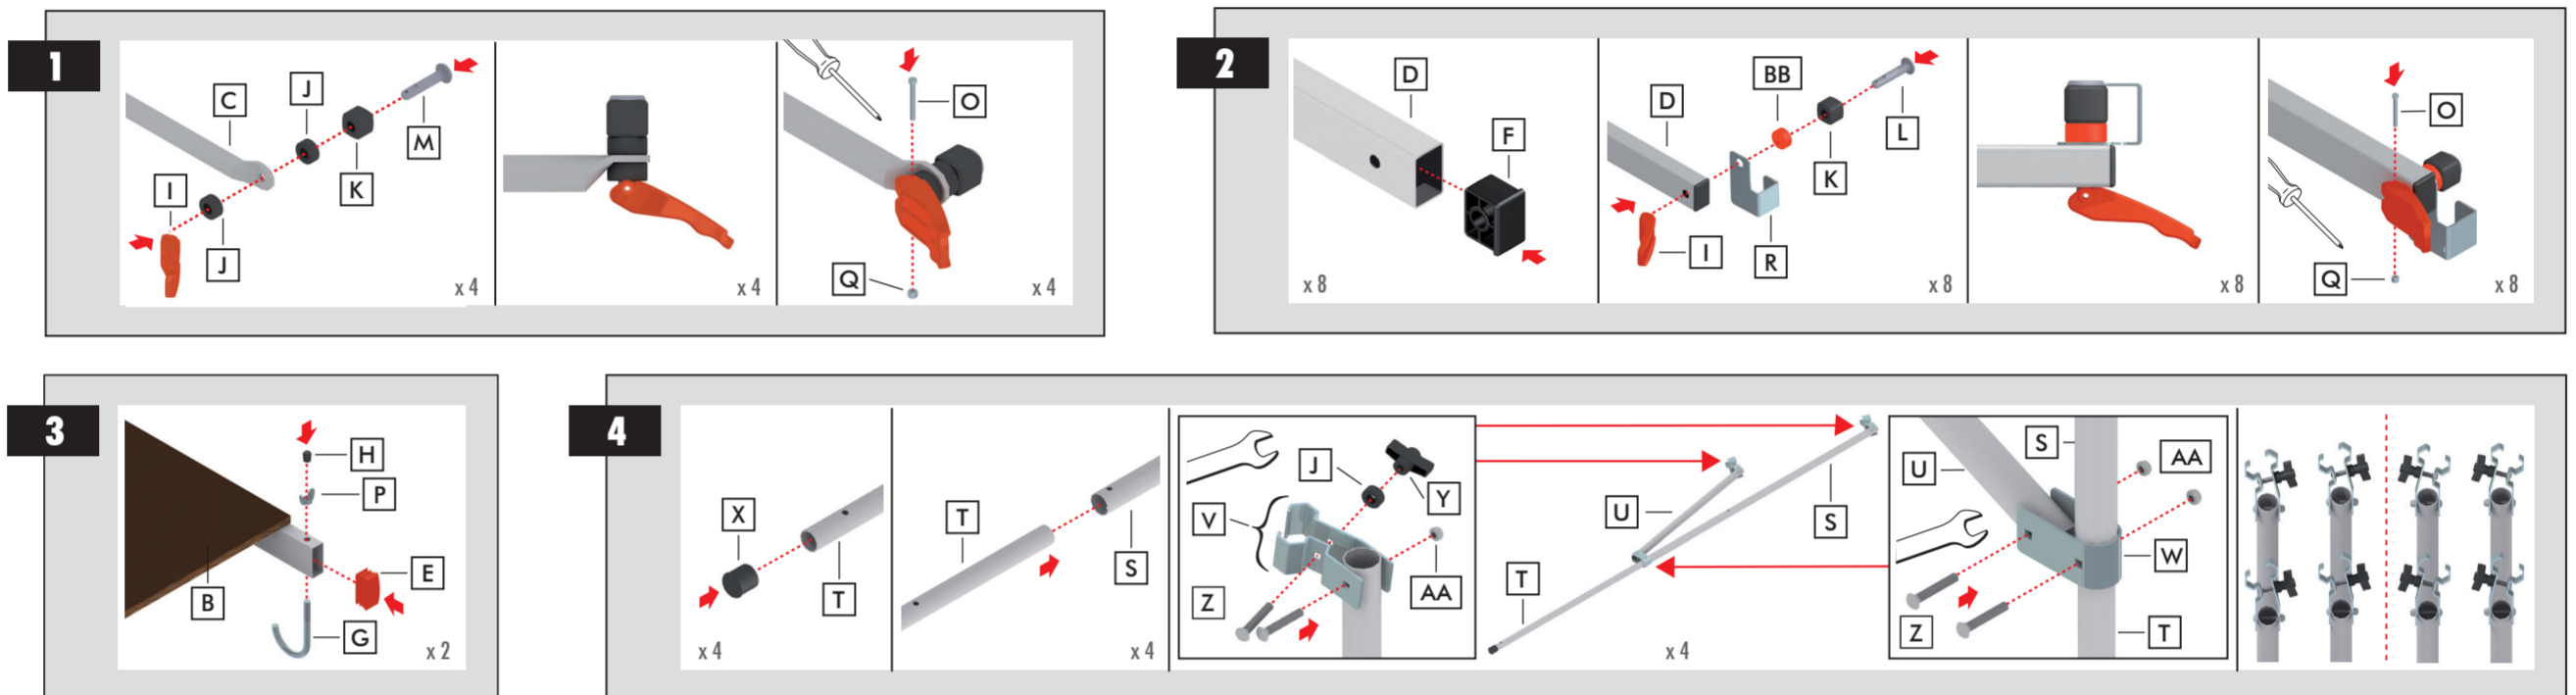

DEXTER

KIT REHAUSSE ECHAFAUDAGE

EASY CLIP 7

Ne peut être utilisé sans l'échafaudage EASY CLIP 5

Avant toute utilisation: lire attentivement la notice de montage et la conserver